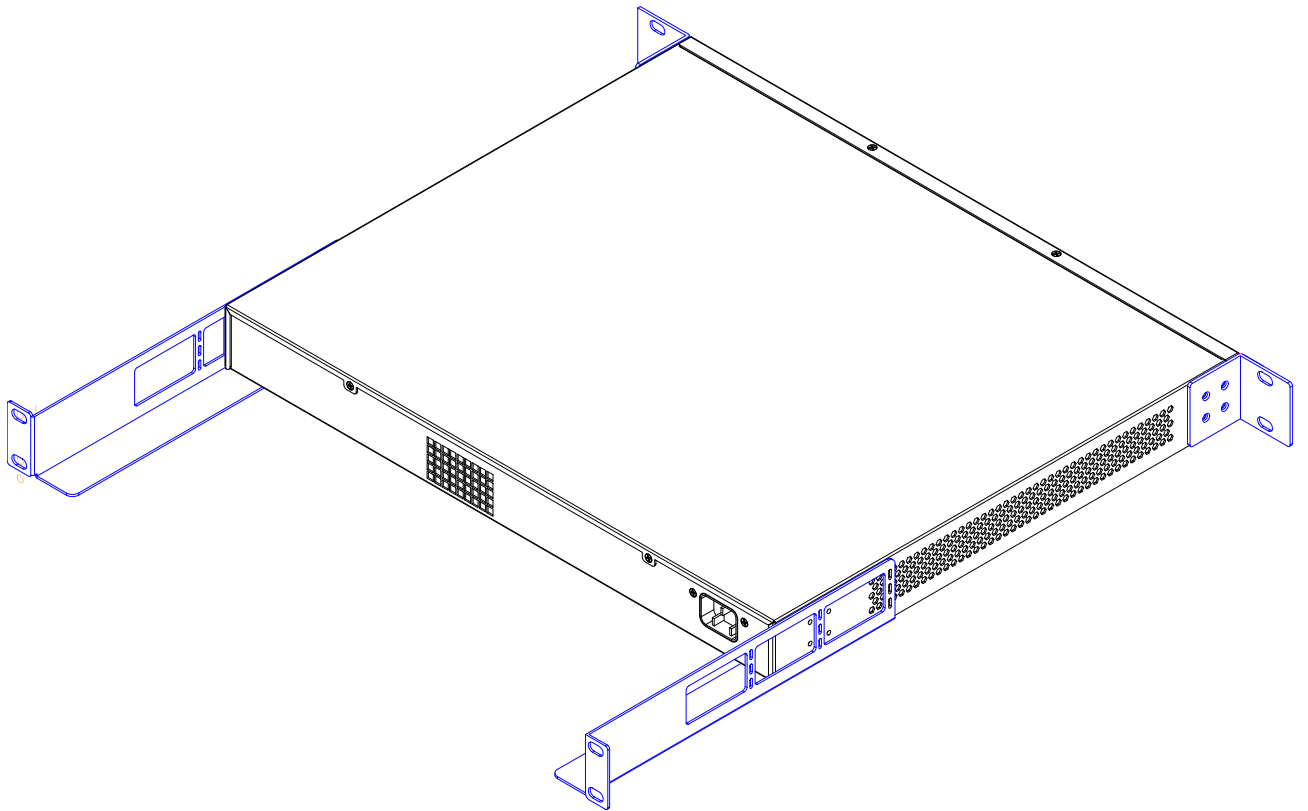

R&S® LANCOM Switch Rack Mount L250

Kompatible Switches	
R&S® LANCOM GS-3152XP	61100
R&S® LANCOM GS-3152XSP	61486
R&S® LANCOM GS-3152P	61490
R&S® LANCOM GS-3652XP	61878
R&S® LANCOM GS-3652XUP	61879
R&S® LANCOM XS-3550YUP	61891
R&S® LANCOM GS-3252P	61876
Hinweis	Bei XS-5116QF, XS-6128QF, GS-4500- und XS-4500-Serie sowie YS-7154CF und CS-8132F sind bereits Teleskopschienen im Lieferumfang enthalten
Artikelnummer	
R&S® LANCOM Switch Rack Mount L250	61432

Rohde & Schwarz Networks and Cybersecurity GmbH
Adenauerstr. 20/B2
52146 Würselen | Deutschland
info.rs-nc@rohde-schwarz.com | www.rohde-schwarz.com/networks-and-cybersecurity

ROHDE & SCHWARZ
Make ideas real