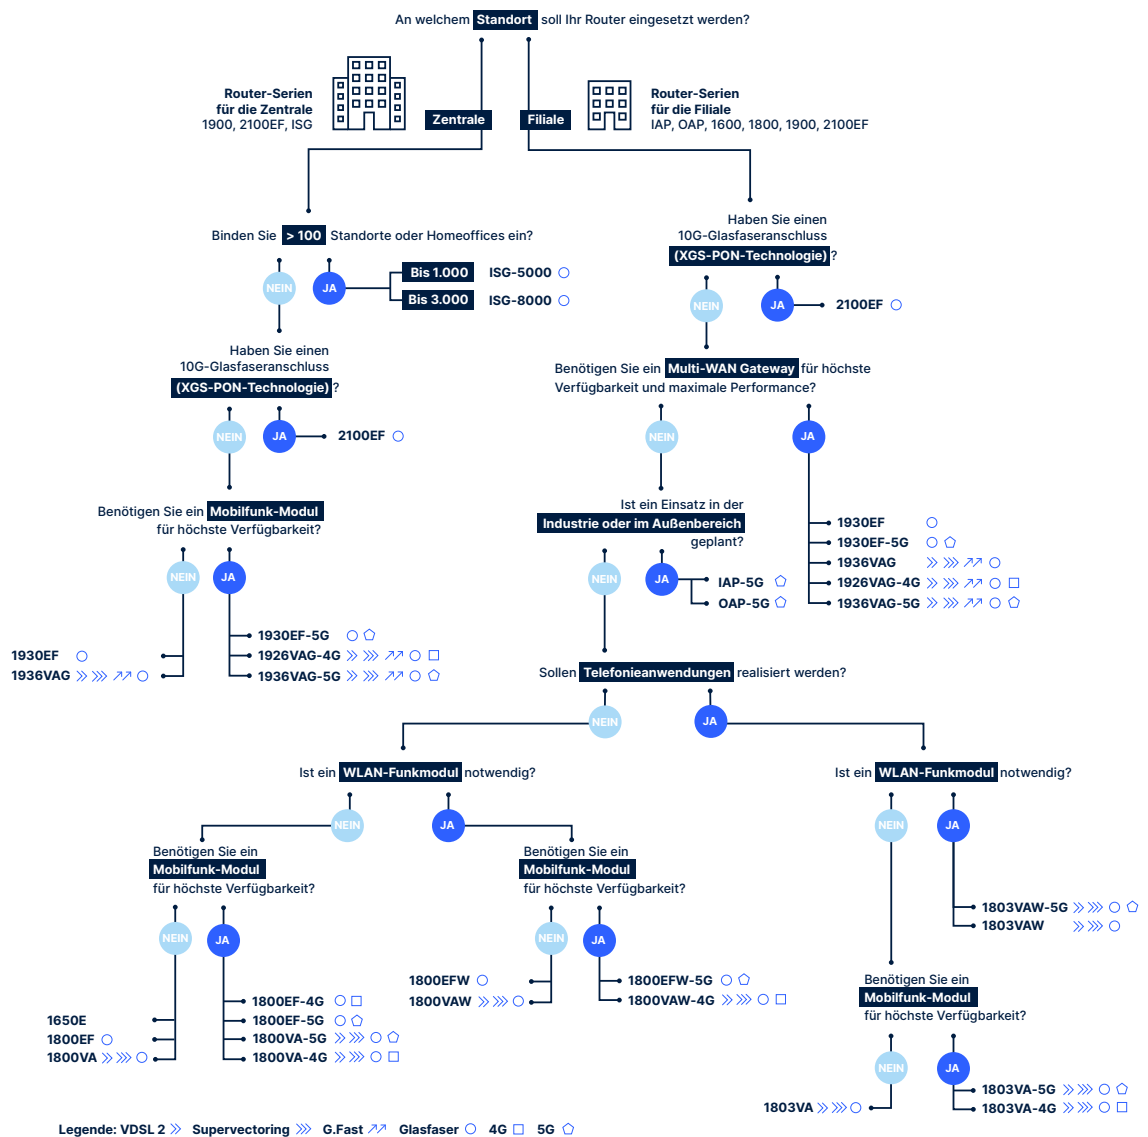

# Router-Matchmaker

Wie finden Sie schnell und unkompliziert den idealen Router für Ihr Netzwerk? Beantworten Sie dazu einfach die folgenden Fragen:

Für Projekte, in denen die Integration professioneller Telefoniefunktionen gefragt ist, empfehlen wir den LANCOM 2100EF, die 1900-Serie sowie die LANCOM VoIP-Router. Alle LANCOM Gateways und Router lassen sich je nach Leistungsspektrum durch verschiedene Software-Upgrades weiter aufrüsten, z. B. um eine All-IP-Funktion, einen Content- oder BPI-M-Filter, weitere VPN-Kanäle, uvm.

Für den Betrieb in einer virtualisierten Umgebung steht Ihnen zusätzlich der LANCOM vRouter mit einem umfassenden Funktionsspektrum und zahlreichen Sicherheitsfeatures zur Verfügung. Dieser ist einsetzbar als Filial-Router (vCPE), Central Site VPN-Gateway (vGateway) oder WLAN-Controller (vWLC).